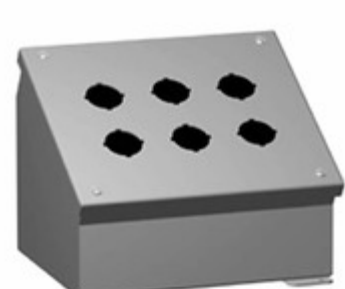

## 1490MD2

Obrázky jsou pouze orientační.  
Podrobné informace o produktu naleznete v části Technické údaje produktu.  
Koupit 1490MD2 s důvěrou od Component-World.HK, 1 rok záruka

**Part Number:** [1490MD2](#)

**Výrobce:** [Hammond Manufacturing](#)

**Popis:** CONSOLE STEEL GRAY 3.5"LX5.5"W

**Datový list:** [1490MD2 Drawing](#)

[1490, 1490M Series](#)

**RoHS Status:** Bez olova / V souladu RoHS

**Ship From:** Hong Kong

### PARAMETR PRODUKTU

<b>Part Number</b>	1490MD2	<b>Výrobce</b>	<a href="#">Hammond Manufacturing</a>
<b>Popis</b>	CONSOLE STEEL GRAY 3.5"LX5.5"W	<b>Stav volného vedení / RoHS</b>	Bez olova / V souladu RoHS
<b>Dostupné množství</b>	1594 pcs	<b>Datový list</b>	<a href="#">1490MD2 Drawing</a> <a href="#">1490, 1490M Series</a>
<b>Kategorie</b>	<a href="#">Krabice, skříně, regály</a>	<b>Hmotnost</b>	3.1 lbs (1.4kg)
<b>Tloušťka</b>	14 Gauge	<b>Velikost / Rozměry</b>	3.500" L x 5.500" W (88.90mm x 139.70mm)
<b>Informace o lodní dopravě</b>	Shipped from Digi-Key	<b>Série</b>	1490M
<b>hodnocení</b>	IP54, JIC EGP-1-1967, NEMA 12,13, UL-508	<b>Materiál hořlavosti Rating</b>	-
<b>Materiál</b>	Metal, Steel	<b>Výrobní standardní doba výroby</b>	4 Weeks
<b>Stav volného vedení / RoHS</b>	Lead free / RoHS Compliant	<b>Výška</b>	4.880" (123.95mm)
<b>Funkce</b>	Pushbutton Holes - 2, Slope, 30°, 60°	<b>Detailní popis</b>	Console Metal, Steel Gray Cover Included, Slanted Top 3.500" L x 5.500" W (88.90mm x 139.70mm) X 4.880" (123.95mm)
<b>Design</b>	Cover Included, Slanted Top	<b>Typ kontejneru</b>	Console
<b>Barva</b>	Gray	<b>Oblast (dx š)</b>	19.3 in² (125 cm²)